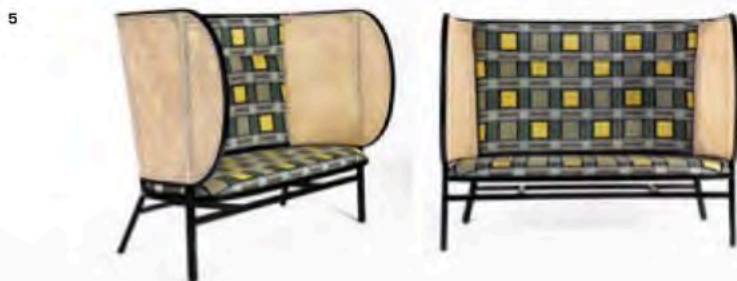

L 12619 - 196 - F. 13,50 € - RD

ARTIFORT

« Andrea » 1
 Claesson Ko'visto Rune
 Garnissage textile
 fabric, textil wadding
 H 79 x L 81 x P 59 cm
 À partir de 613 €
 www.artifort.fr

CASSINA

« LC3 » 2
 Le Corbusier, Pierre Jeanneret,
 Charlotte Perriand
 cuir / leather
 H 63 x L 99 x P 73 cm
 Prix sur demande
 www.cassina.com

CARL HANSEN & SON

« Shell Chair » 3
 Hans J. Wegner
 Stratifiés en bois dur pressé
 form-pressed
 hardwood laminates
 H 74 x L 92 x P 83 cm
 À partir de 1946€
 www.carlhansen.com

DE LA ESPADA

« Sa'a » 4
 Matthew Hilton
 Noyer, chêne ou frêne,
 revêtement tissu ou cuir
 walnut, oak or ash, fabric
 or leather upholstery
 H 79,5 x L 58 x P 60 cm
 À partir de 1020 €
 www.delaespada.com

INTRAMUROS

KNOLL

6 « Barcelona »
 Ludwig Mies van der Rohe
 Structure acier finition chrome
 brillant effet miroir
 Tapisserie cuir
 chrome polished steel
 frame, mirror finish
 Leather upholstery
 H 77 x L 75 x P 76,2 cm
 À partir de 6 900 €
 www.knoll.com