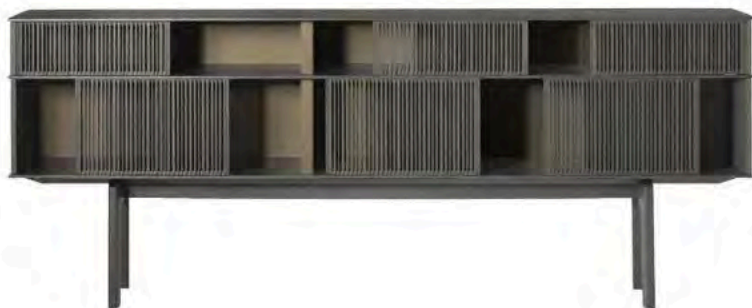

Assise et structure en  
chêne contreplaqué  
*Plywood oak seat  
and leg*

L. 60 x l. 57 x h. 75 cm

**Andreu World**  
553 euros

Lloyd  
Jean-Marie Massaud

Structure en HPL recouverte de cuir, panneaux coulissants en bois  
*HPL and leather structure, wood panels on rails*

L. 225 x l. 42 x h. 111 cm

Poltrona Frau  
A partir de 14 381 euros

Side board  
Eric Degenhardt

Structure en bois d'orme  
*Elm wood structure*

L. 240 x l. 55 x h. 68 cm

Böwer  
A partir de 4 830 euros

SC16  
e DePadova Studio