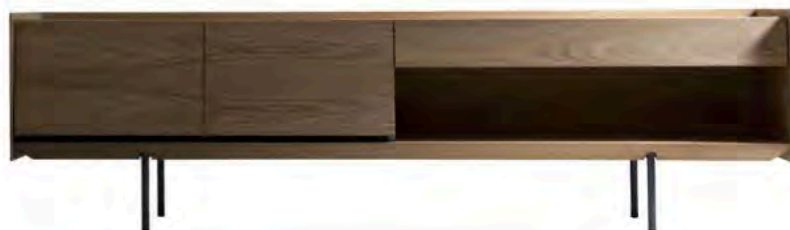

L. 225 x l. 42 x h. 111 cm

Poltrona Frau  
A partir de 14 381 euros

Side board  
Eric Degenhardt

Structure en bois d'orme  
*Elm wood structure*

L. 240 x l. 55 x h. 68 cm

Böwer  
A partir de 4 830 euros

SC16  
e DePadova Studio